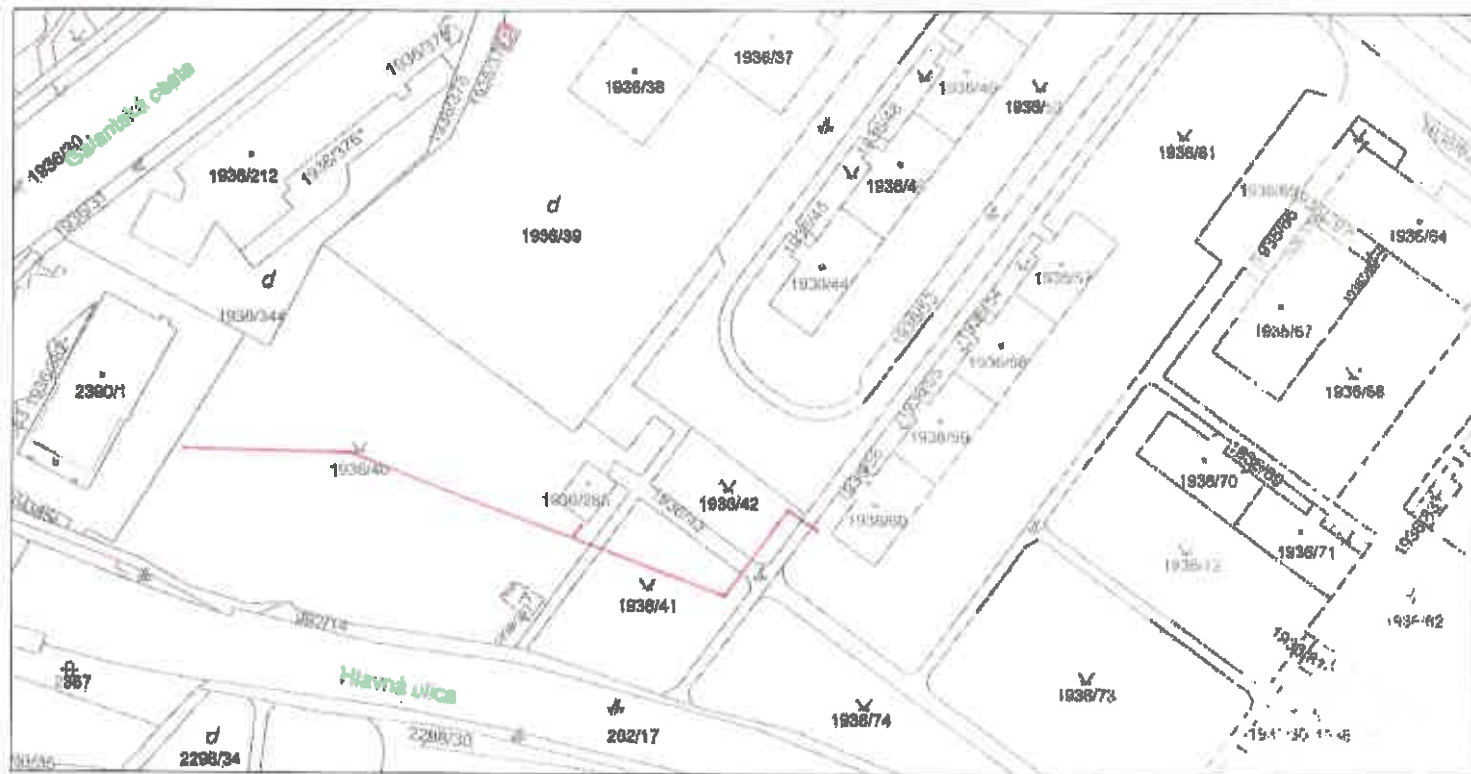

Úrad geodézie, kartografie a katastra Slovenskej republiky

Informatívna kópia z mapy

Vytvorené cez katastrálny portál

Okres: Dunajská Streda
Obec: DUNAJSKÁ STREDA
Katastrálne územie: Dunajská Streda

pondelok 1. apríla 2019 10:05

SCALE 1 : 1 304