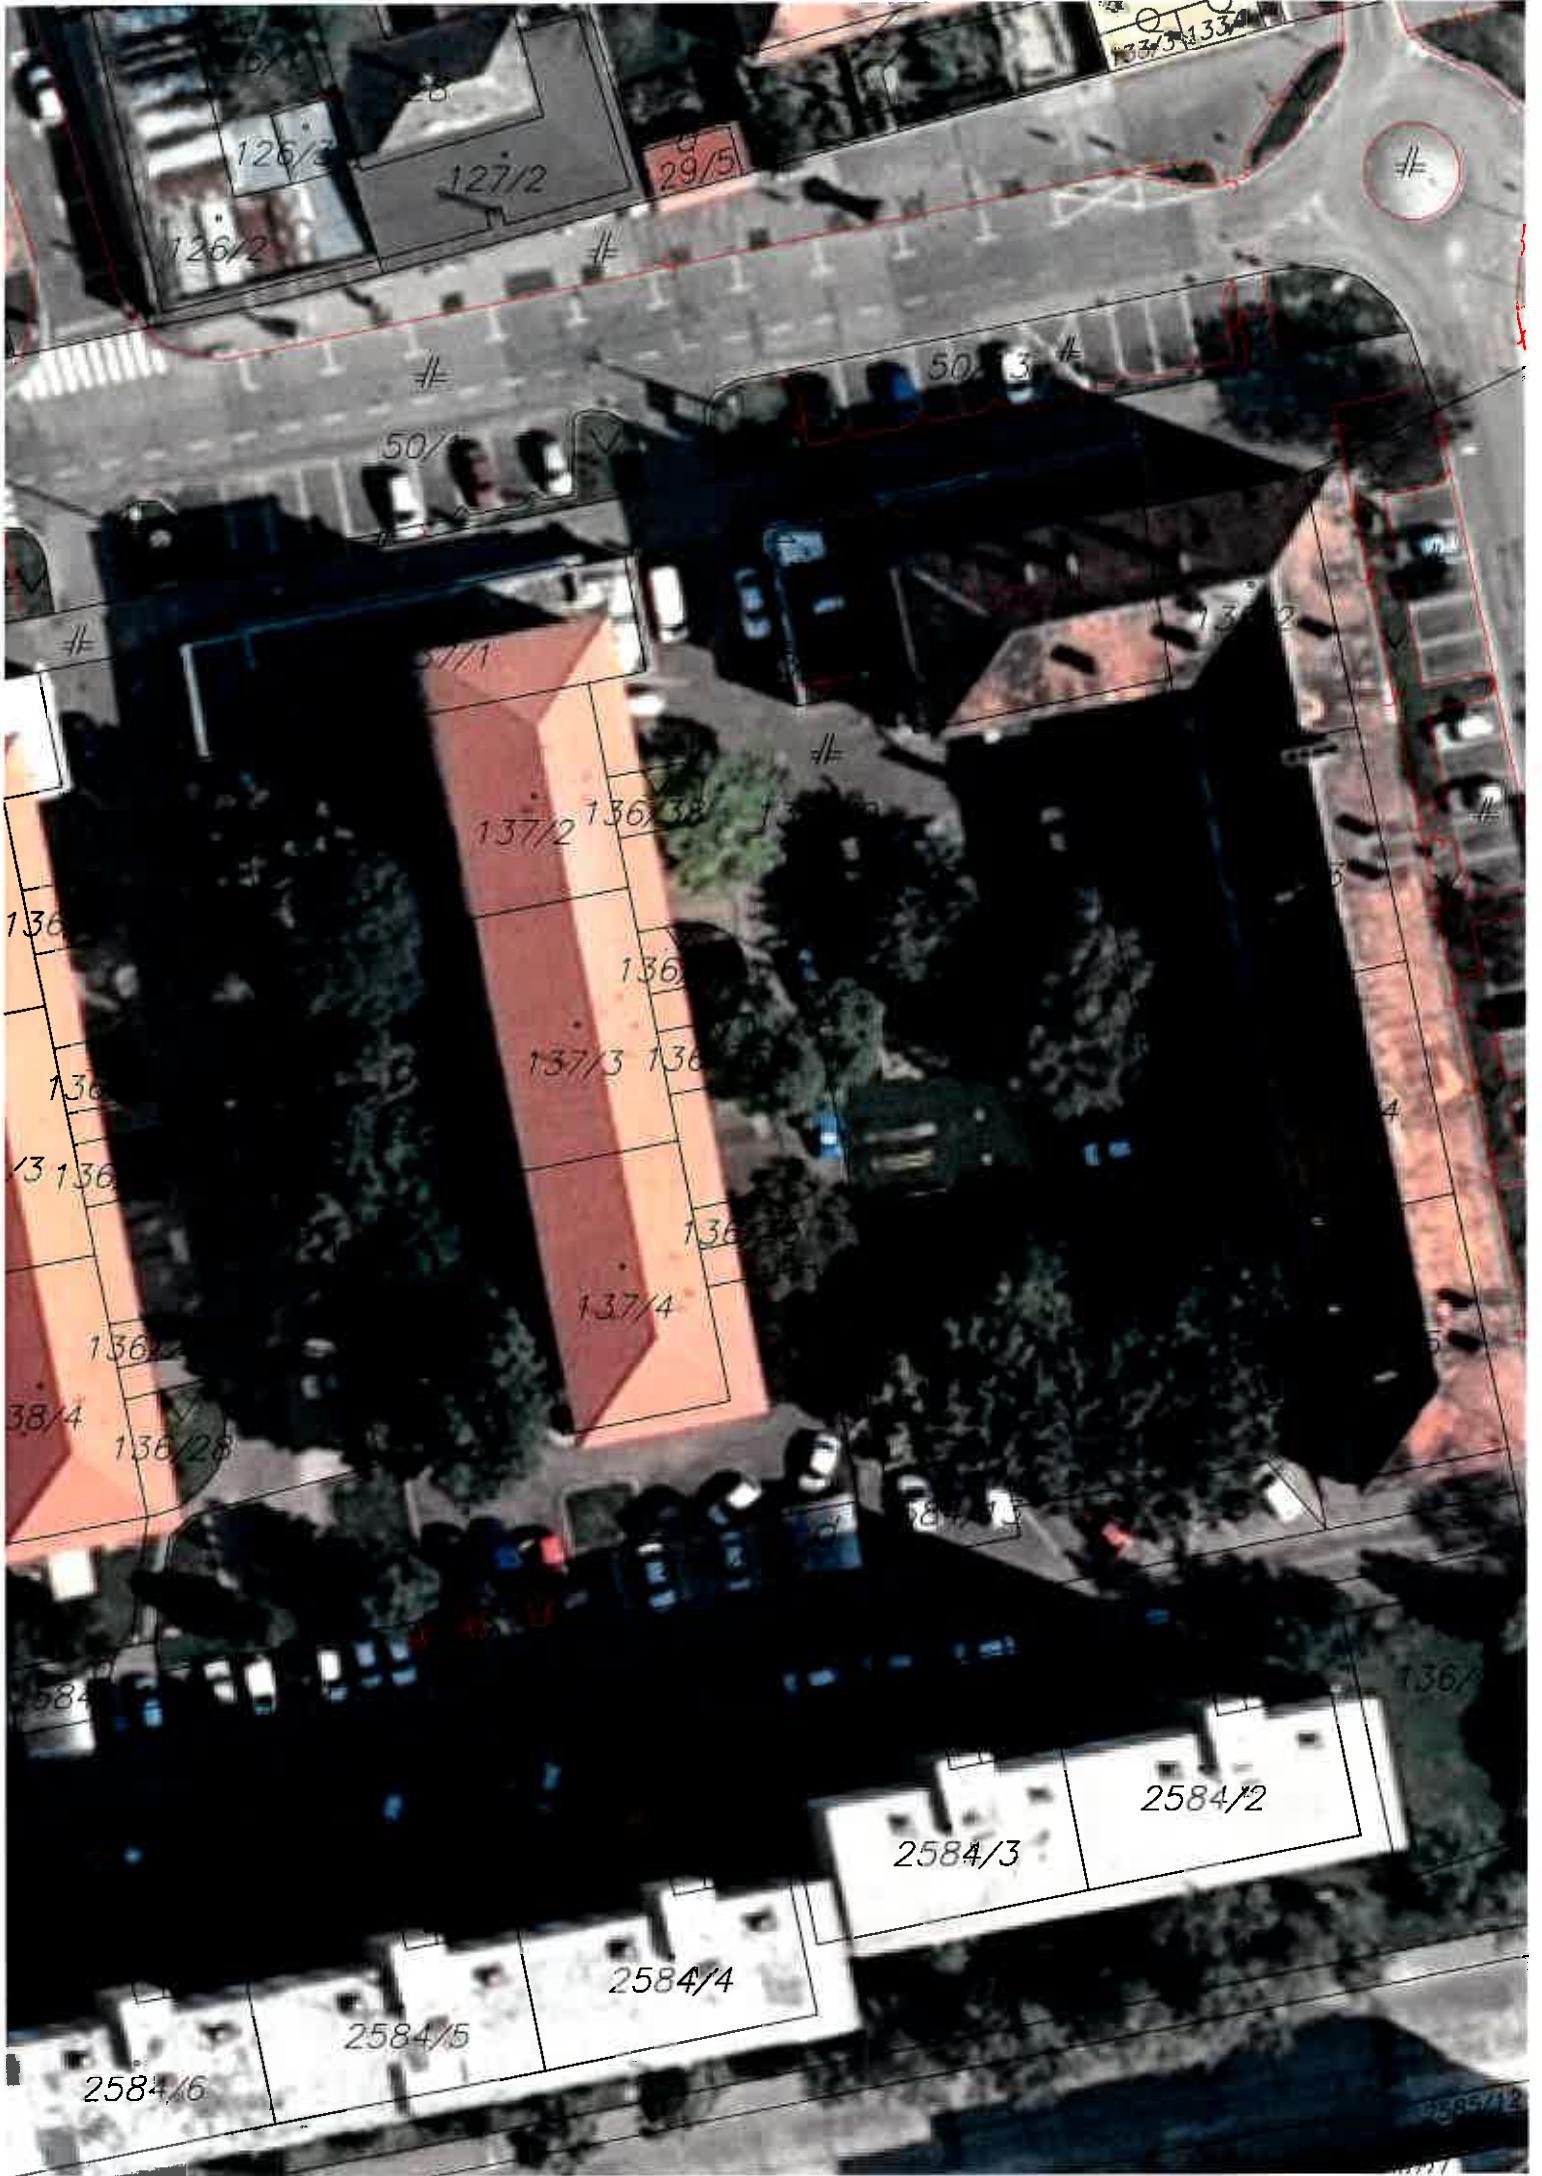

Úrad geodézie, kartografie a katastra Slovenskej republiky

Informatívna kópia z mapy

Vytvorené cez katastrálny portál

Okres: Dunajská Streda
Obec: DUNAJSKÁ STREDA
Katastrálne územie: Dunajská Streda

13. apríla 2016 10:35

SCALE 1 : 478

126/2

127/2

29/5

126/2

50/3

50/3

137/2

136/38

136/28

137/3

136/28

137/4

2584/2

2584/3

2584/4