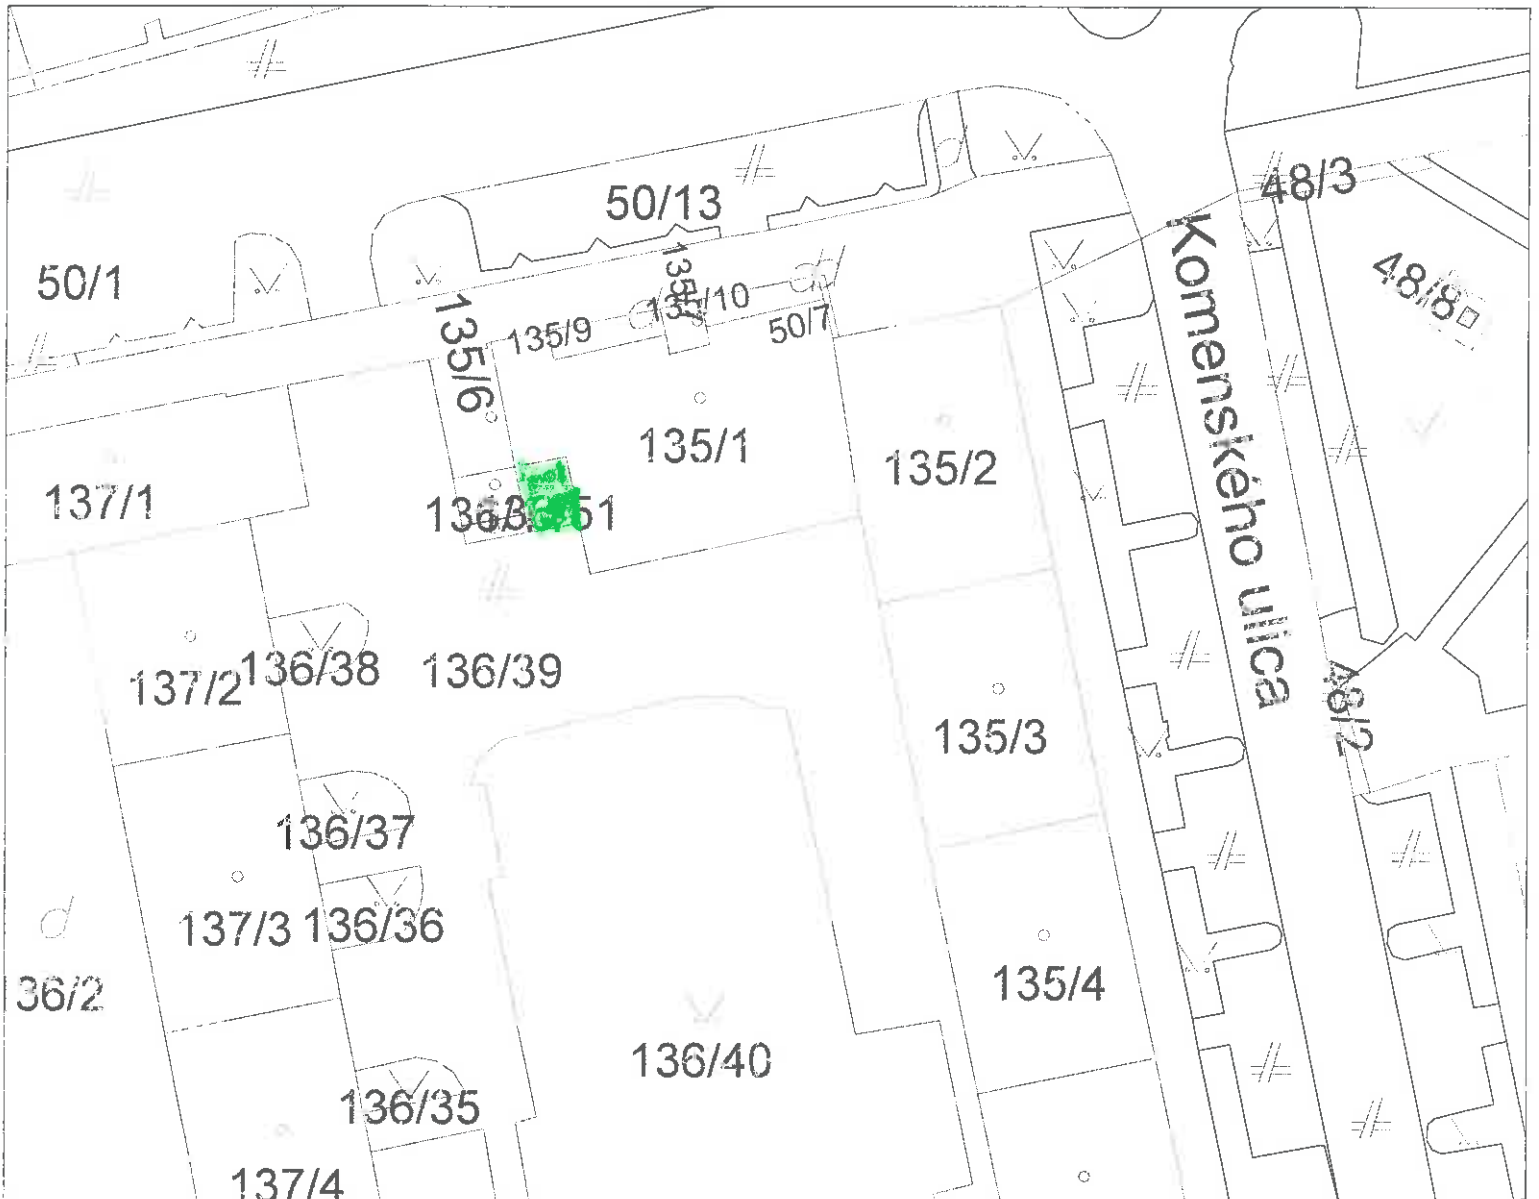

Úrad geodézie, kartografie a katastra Slovenskej republiky

Informatívna kópia z mapy

Vytvorené cez katastrálny portál

Okres: Dunajská Streda
Obec: DUNAJSKÁ STREDA
Katastrálne územie: Dunajská Streda

13. apríla 2016 10:35

SCALE 1 : 478

126/2

127/2

29/5

126/2

50/3

50/3

137/2

136/38

136/28

137/3

136/28

137/4

2584/2

2584/3

2584/4

2584/5

2584/6