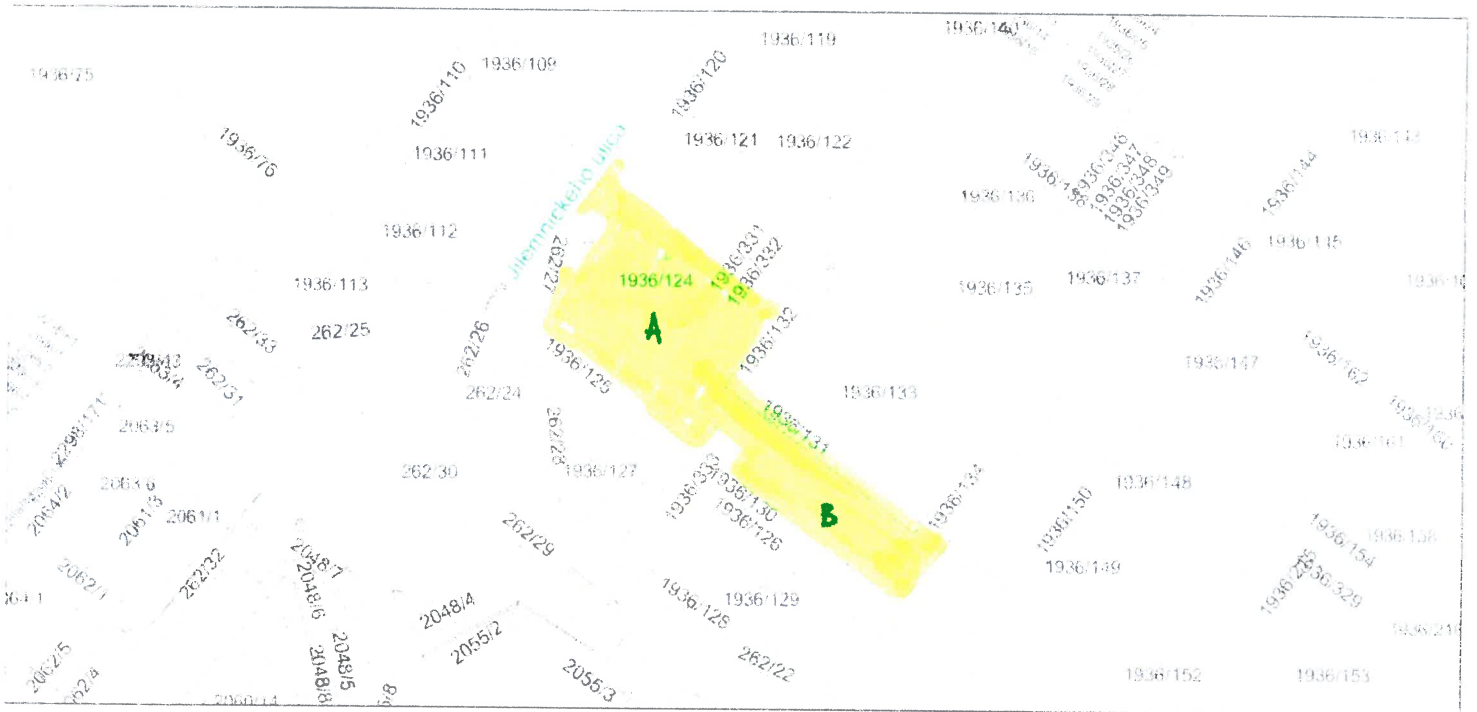

Úrad geodézie, kartografie a katastra Slovenskej republiky

Informatívna kópia z mapy

Vytvorené cez katastrálny portál

Okres: Dunajská Streda
Obec: DUNAJSKÁ STREDA
Katastrálne územie: Dunajská Streda

20. augusta 2015 22:03

SCALE 1 : 1 187