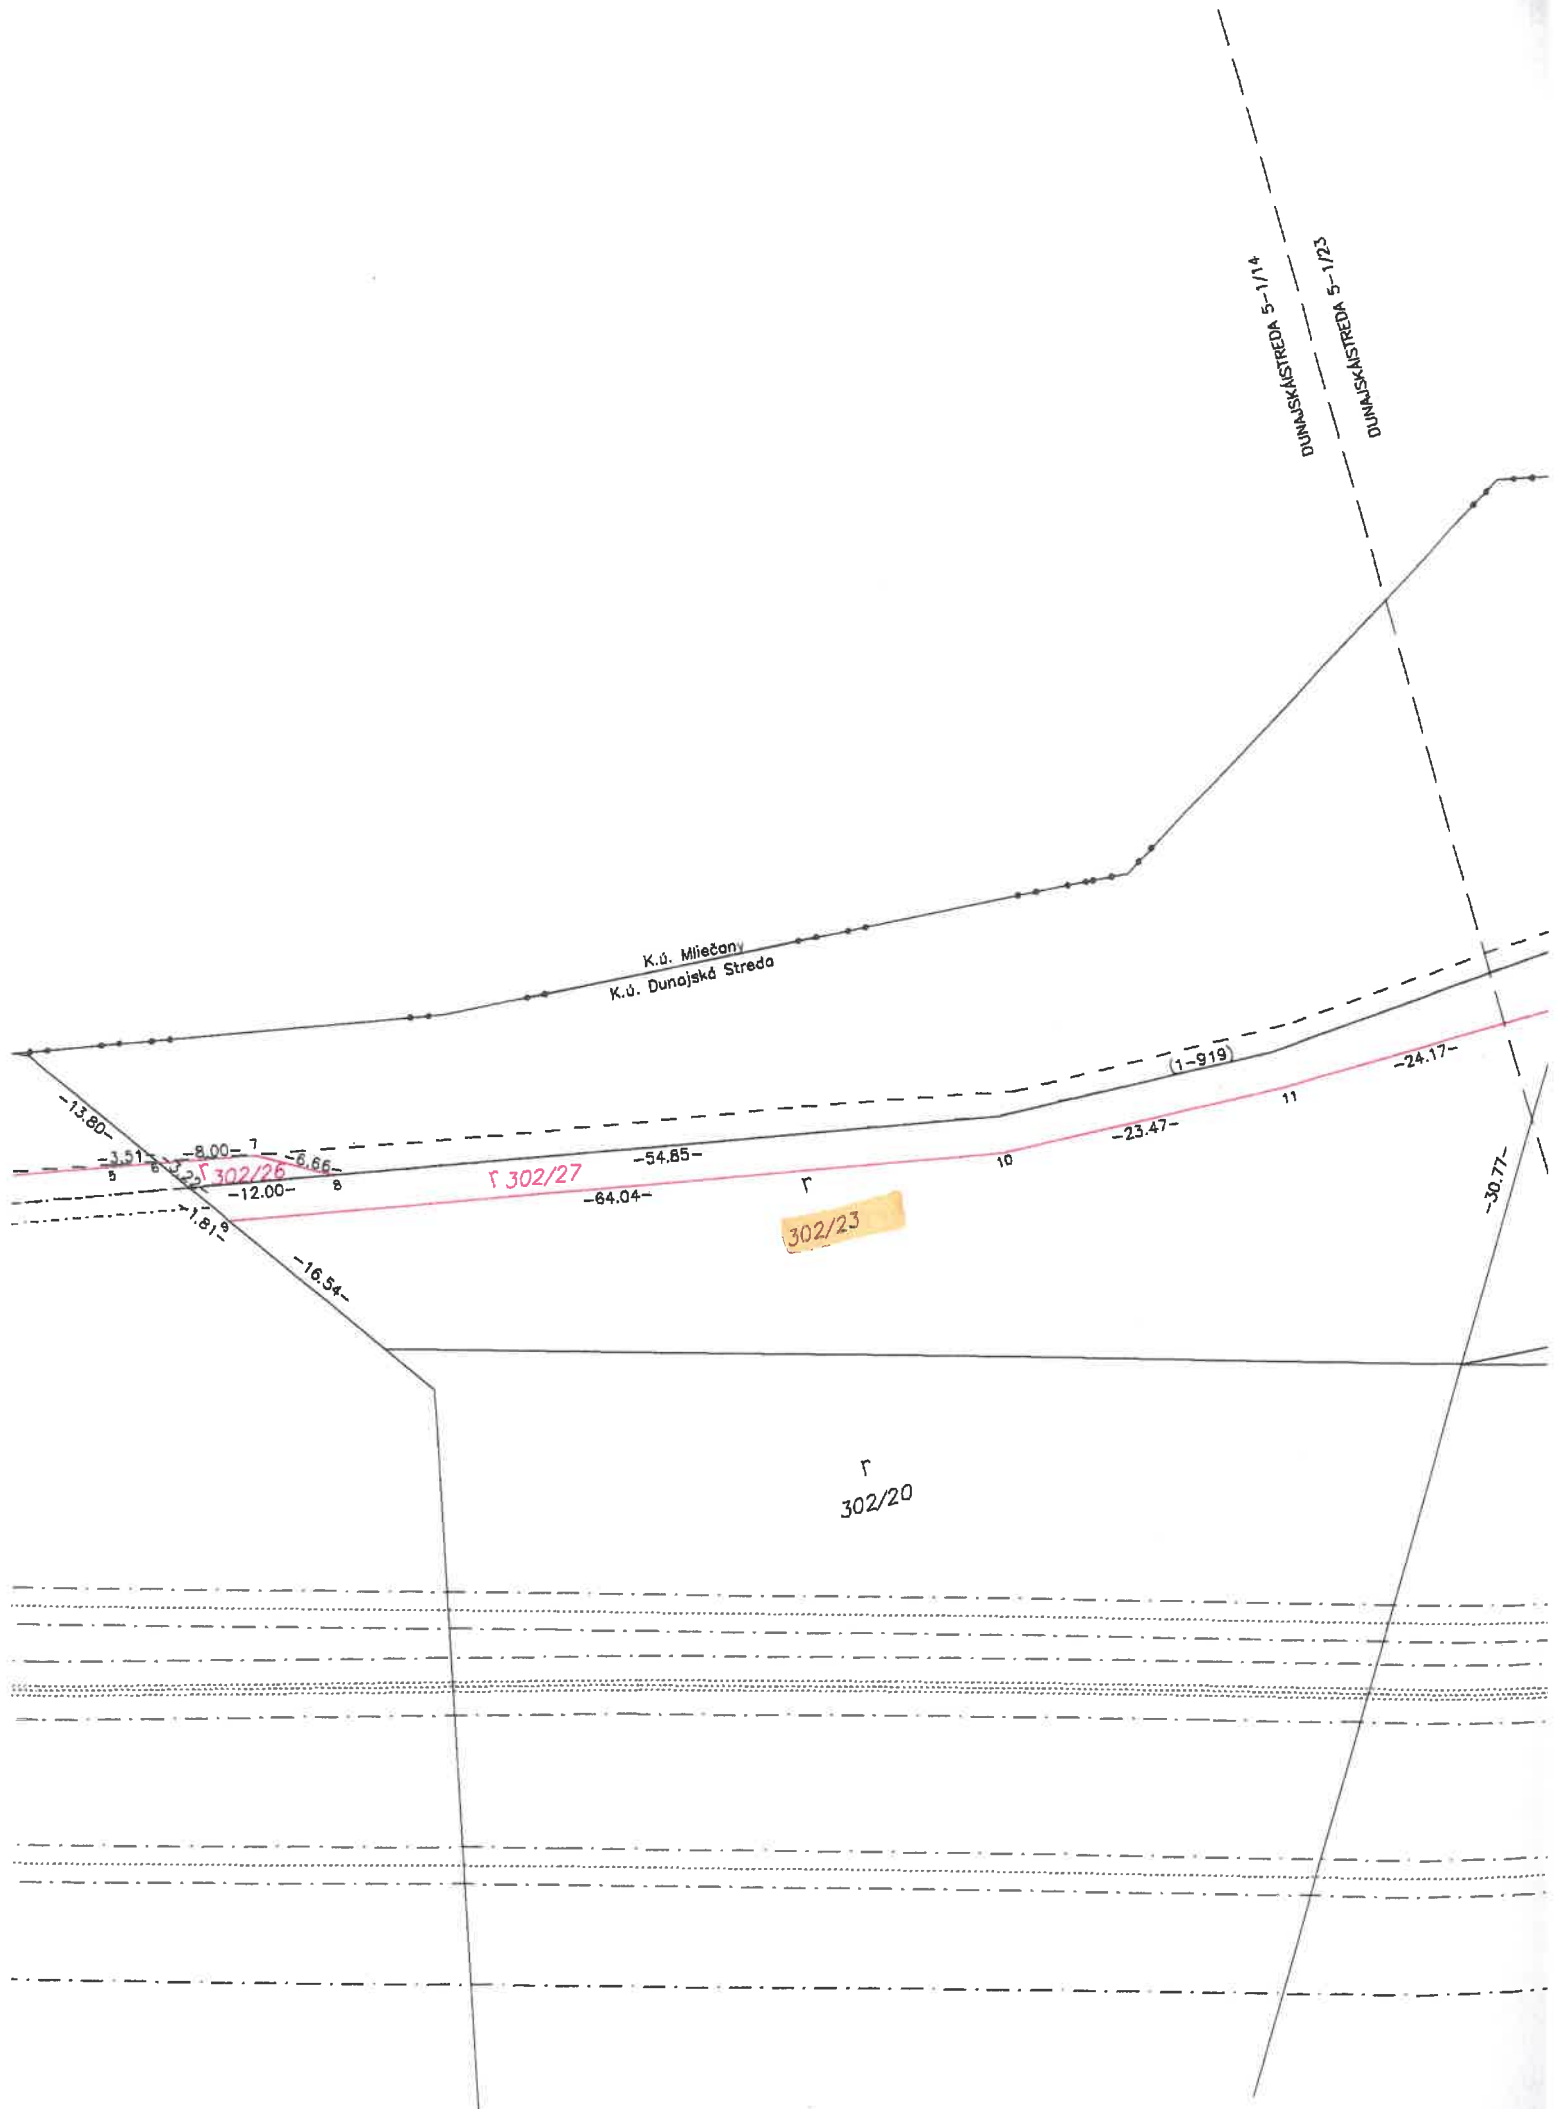

Informatívna kópia z mapy

Vytvorené cez katastrálny portál

Okres: Dunajská Streda
Obec: DUNAJSKÁ STREDA
Katastrálne územie: Mliečany

5. novembra 2020 14:43

SCALE 1 : 4 689

Г
302/25

Г
302/24

30

Г
302/22