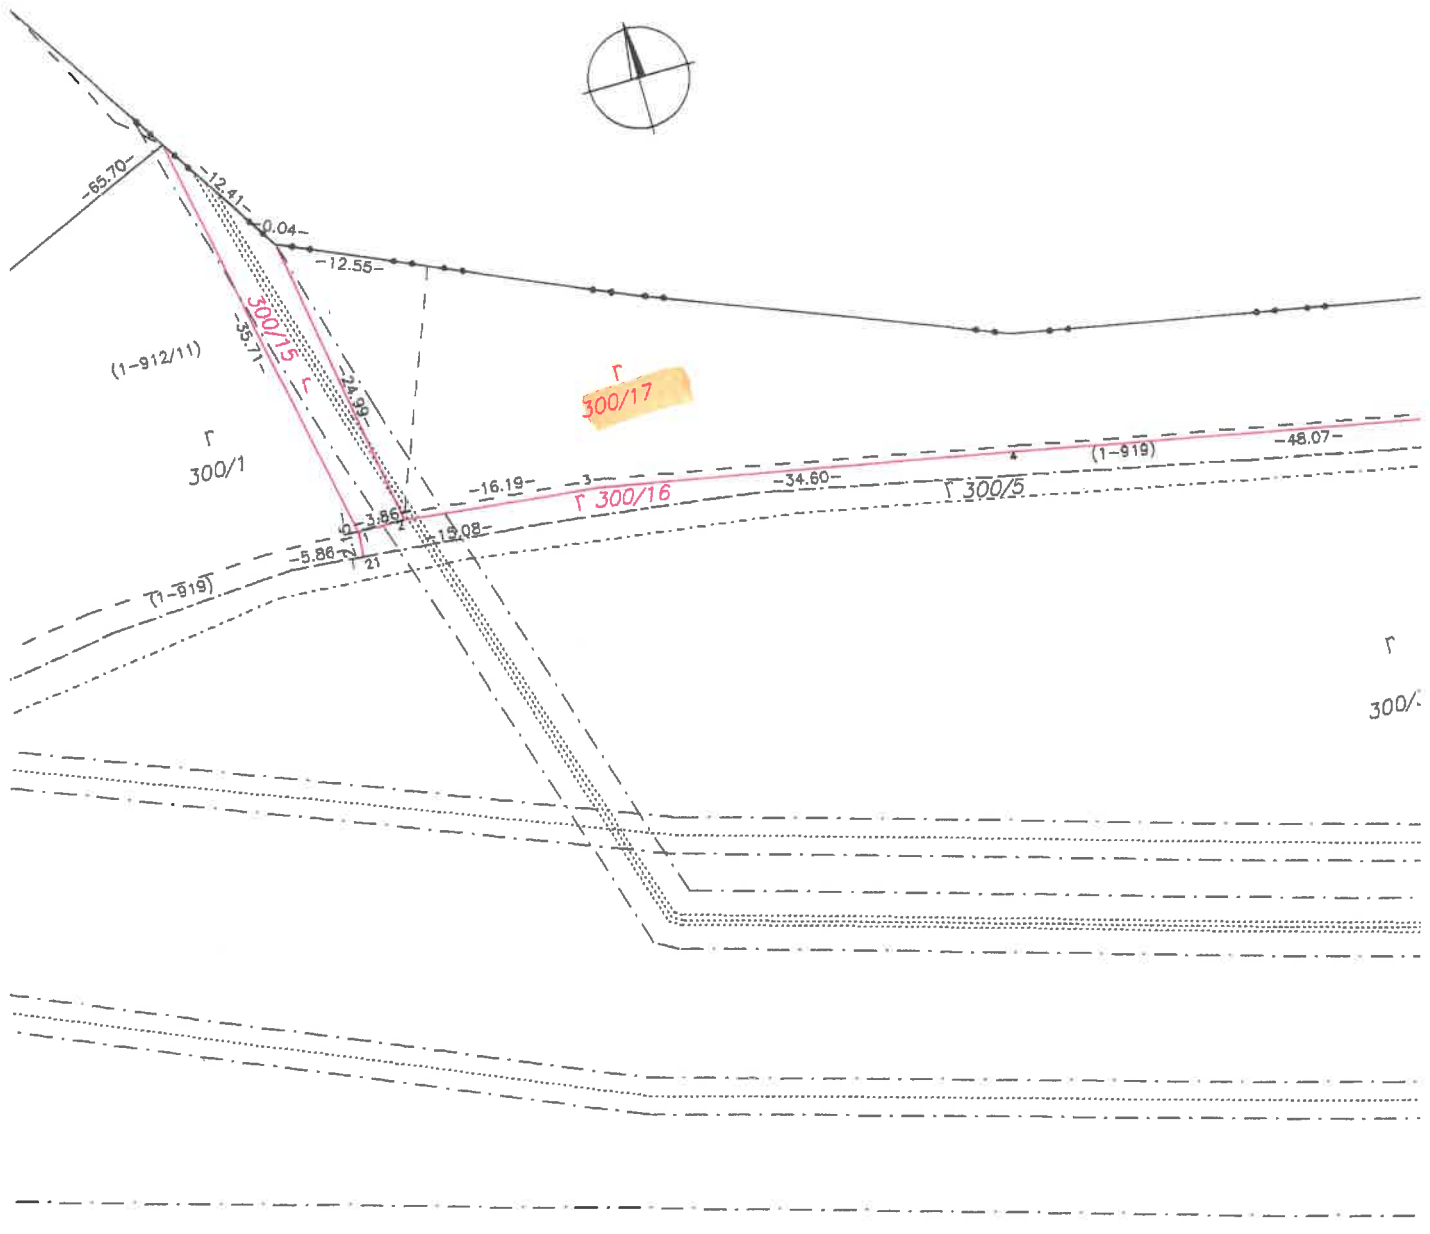

Informatívna kópia z mapy

Vytvorené cez katastrálny portál

Okres: Dunajská Streda
Obec: DUNAJSKÁ STREDA
Katastrálne územie: Mliečany

5. novembra 2020 14:43

SCALE 1 : 4 689

Г
302/25

Г
302/24

30

Г
302/22