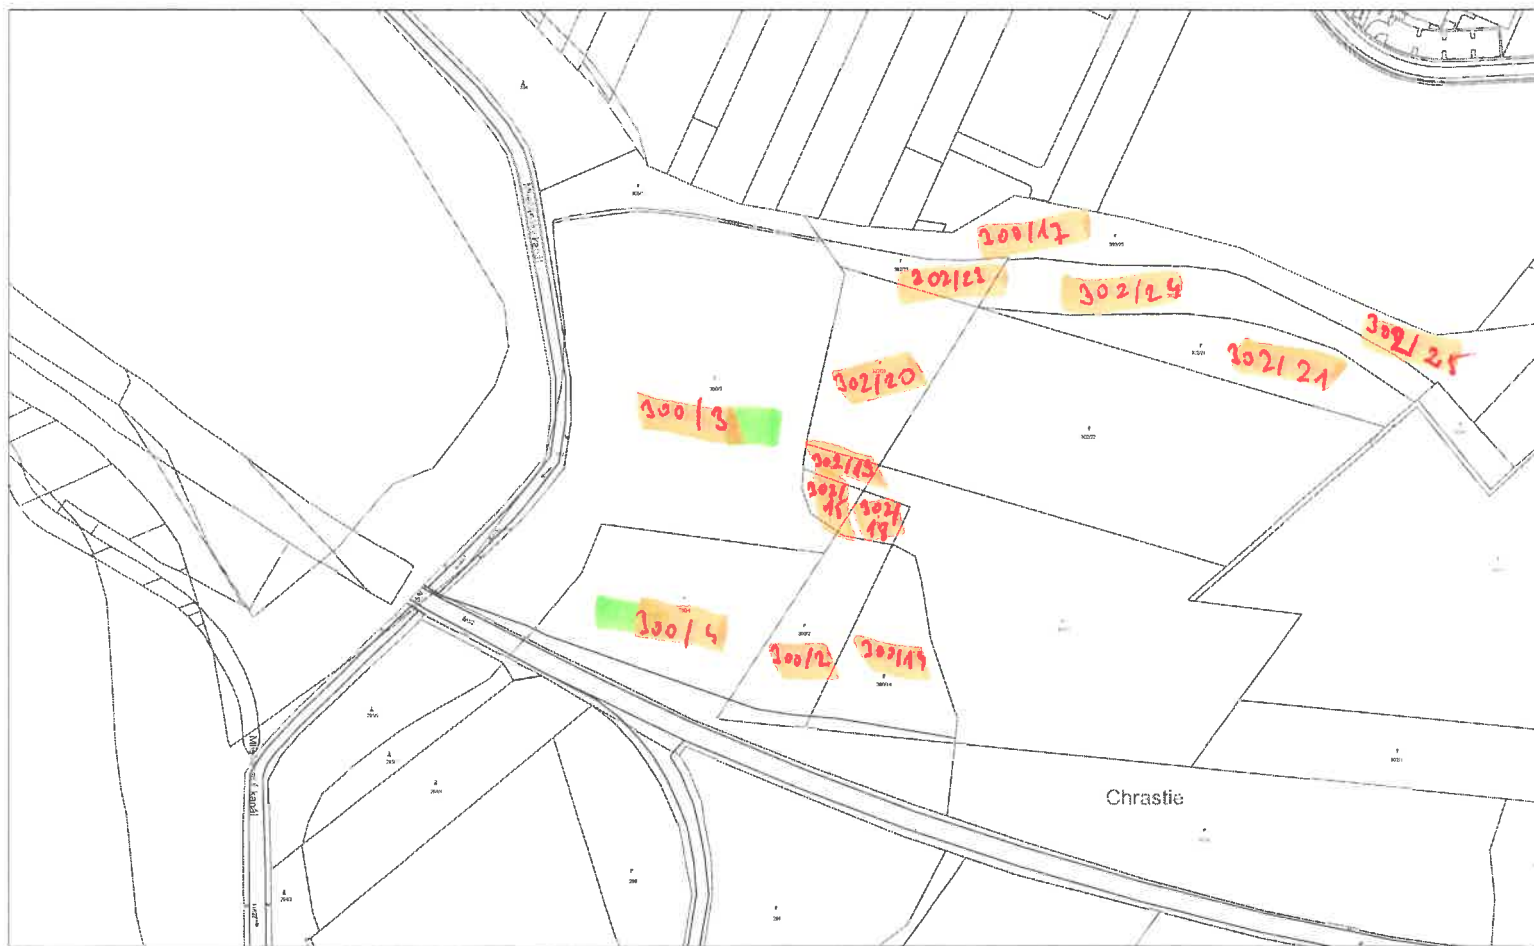

Informatívna kópia z mapy

Vytvorené cez katastrálny portál

Okres: Dunajská Streda
Obec: DUNAJSKÁ STREDA
Katastrálne územie: Mliečany

5. novembra 2020 14:43

SCALE 1 : 4 689

Г
302/25

Г
302/24

30

Г
302/22