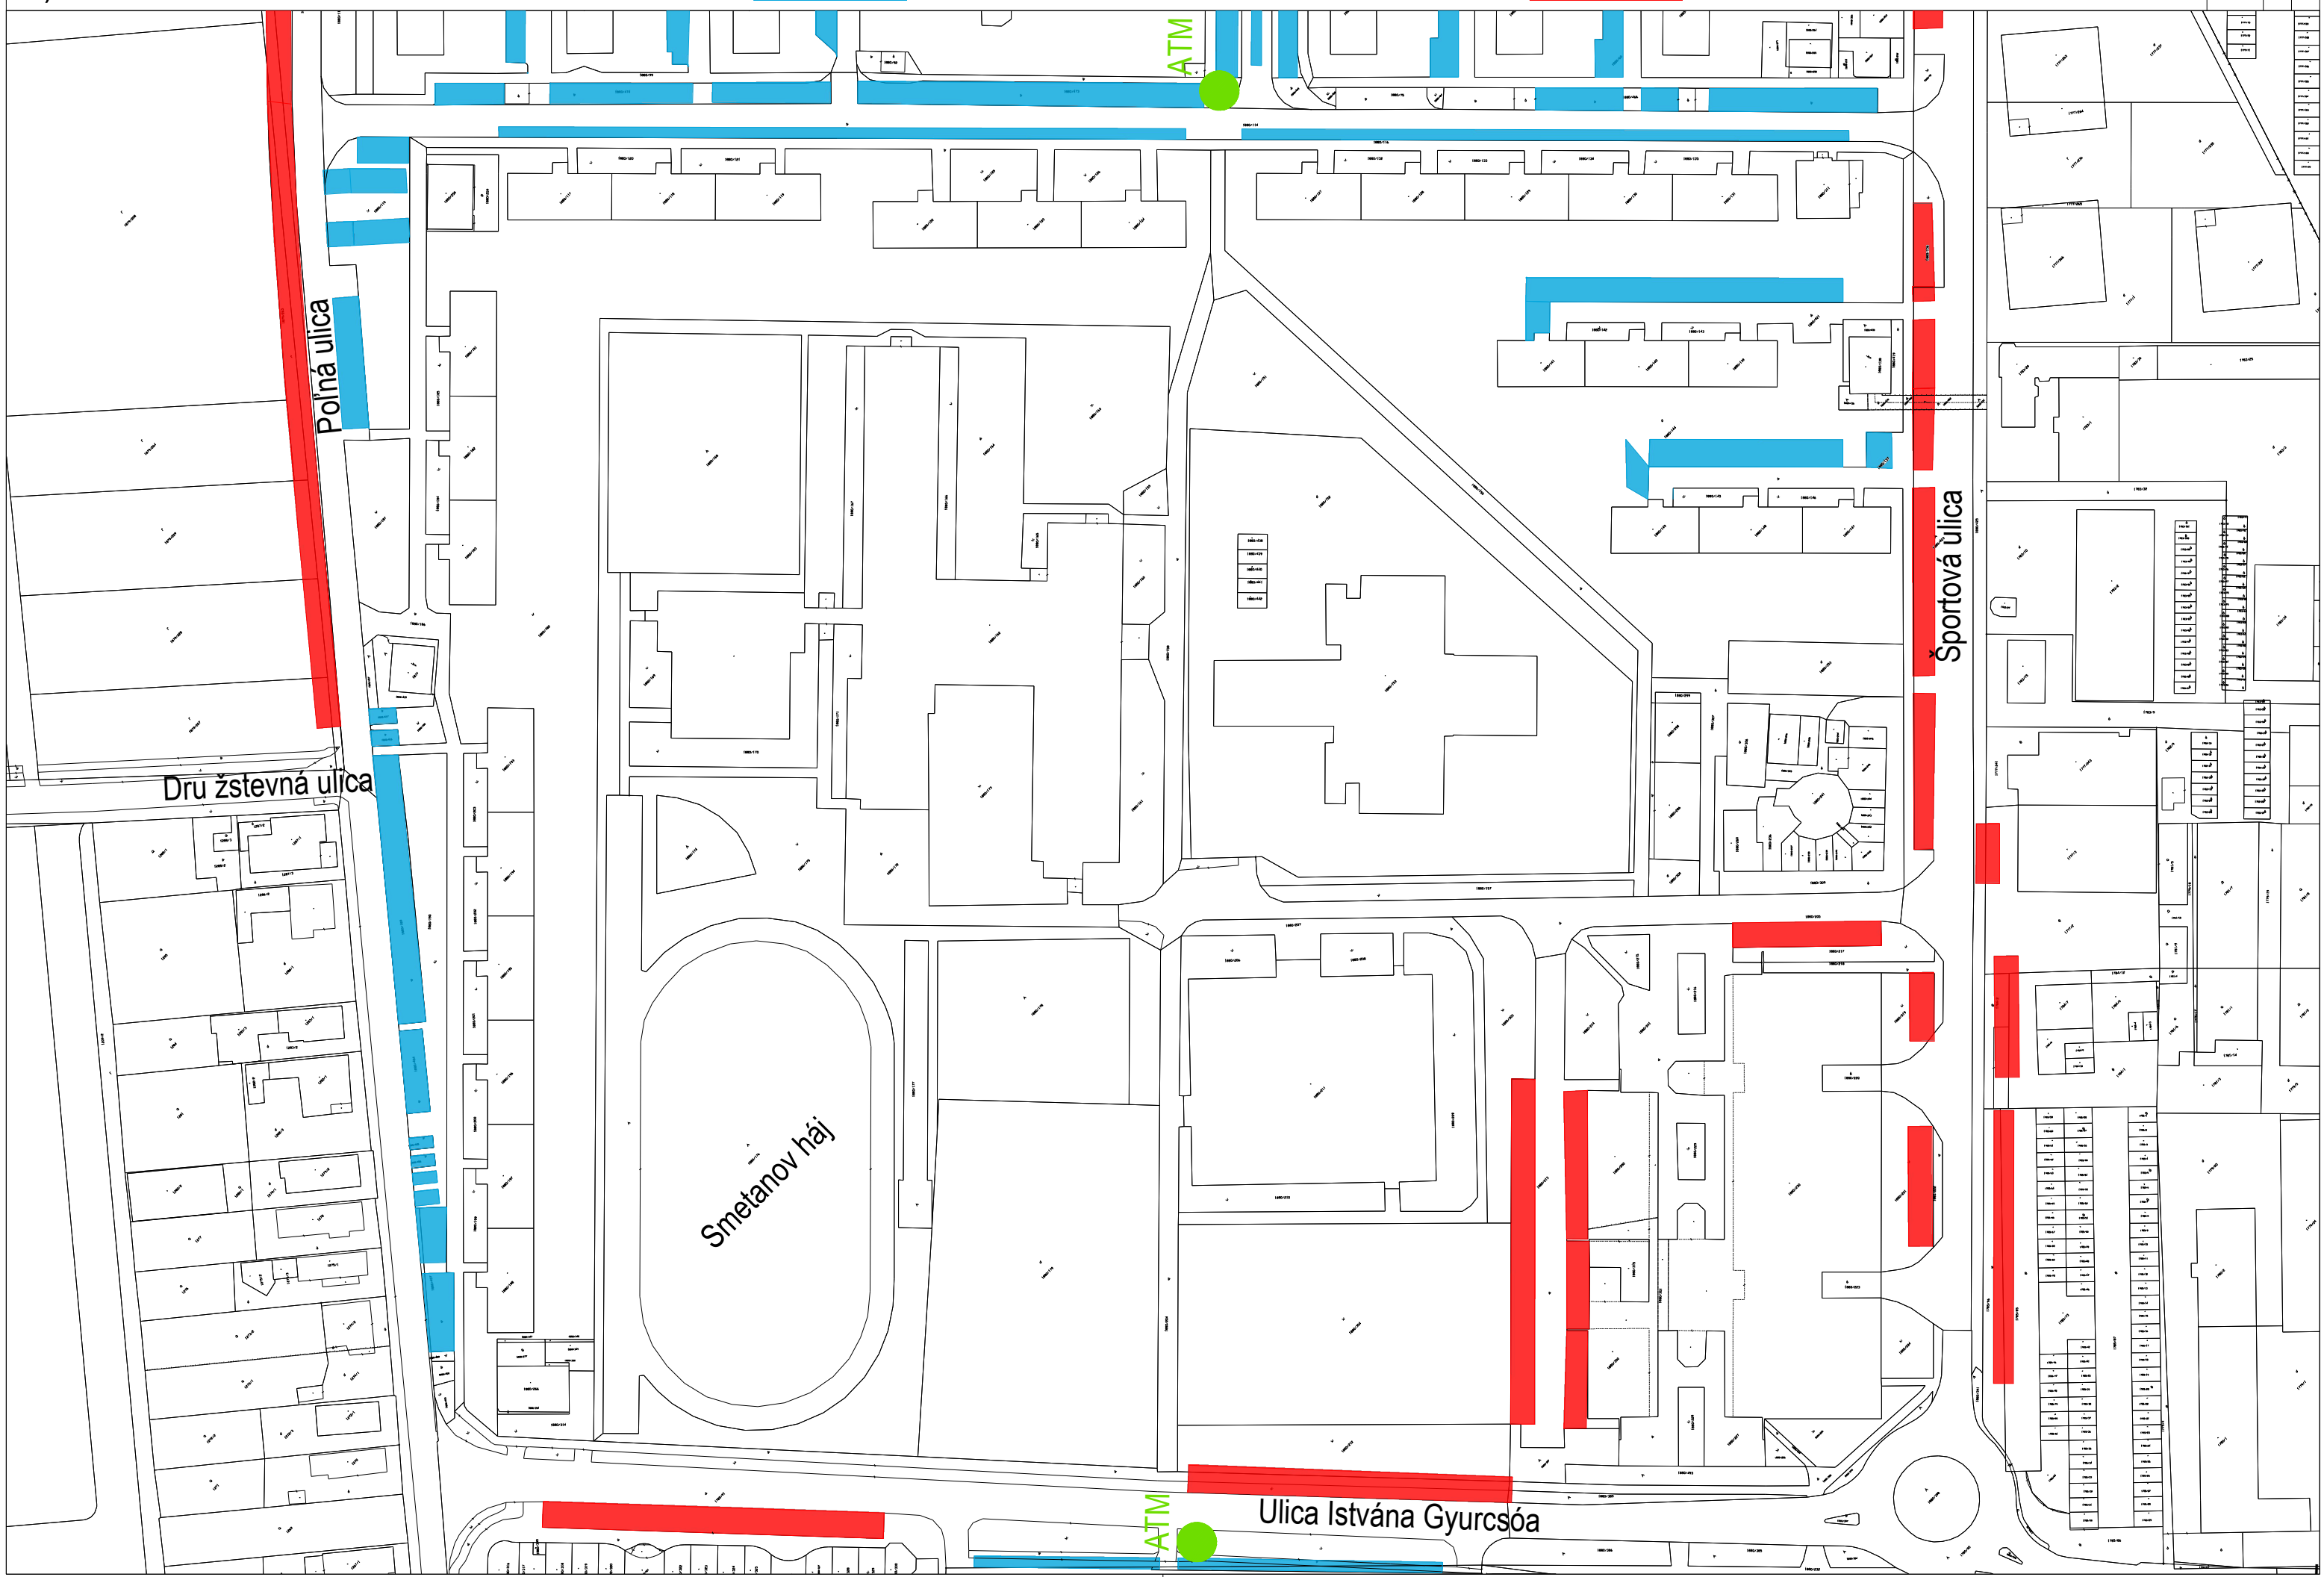

B) SEVER 2 - SMETANOV HÁJ

REZIDENTSKÉ PARKOVANIE

ALTERNATÍVNE PARKOVANIE

S

Polná ulica

Družstevná ulica

Smetanov háj

Sportová ulica

Ulica Istvána Gyurcsóa

ATM

ATM