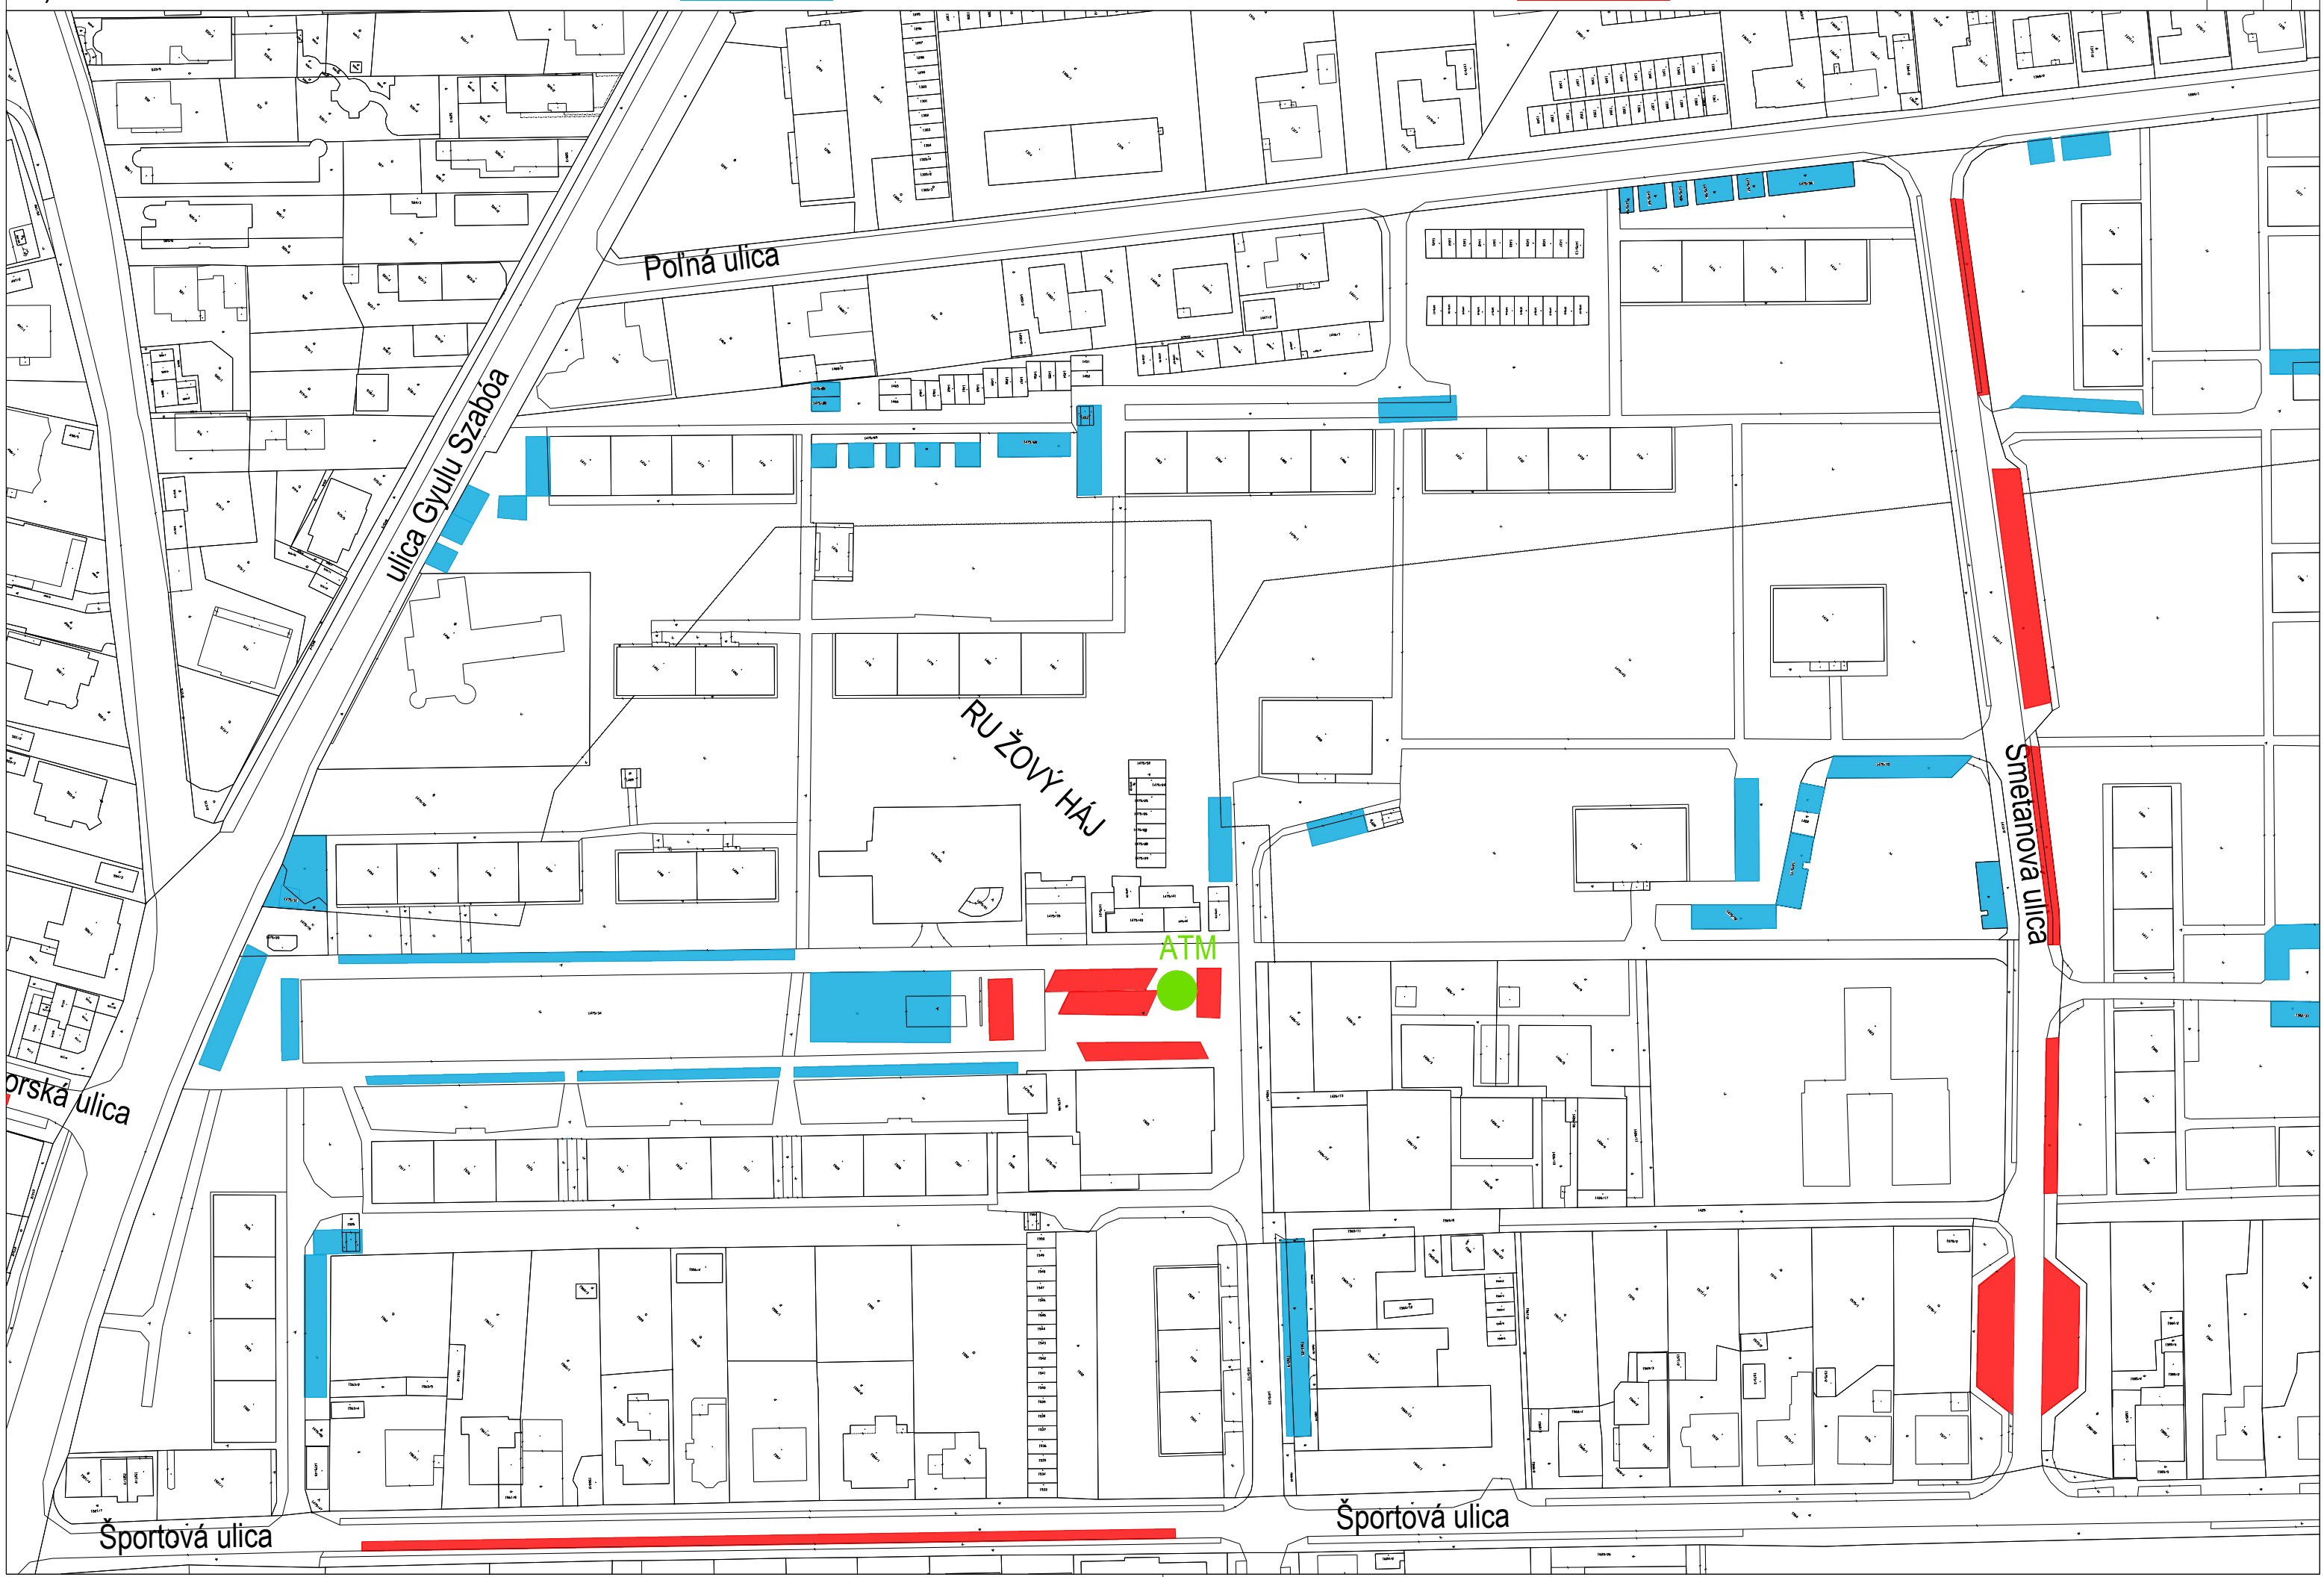

A) SEVER 1 - RUŽOVÝ HÁJ

REZIDENTSKÉ PARKOVANIE

ALTERNATÍVNE PARKOVANIE

S

Poľná ulica

ulica Gyulu Szabóa

RUŽOVÝ HÁJ

ATM

Smetanová ulica

orská ulica

Športová ulica

Športová ulica