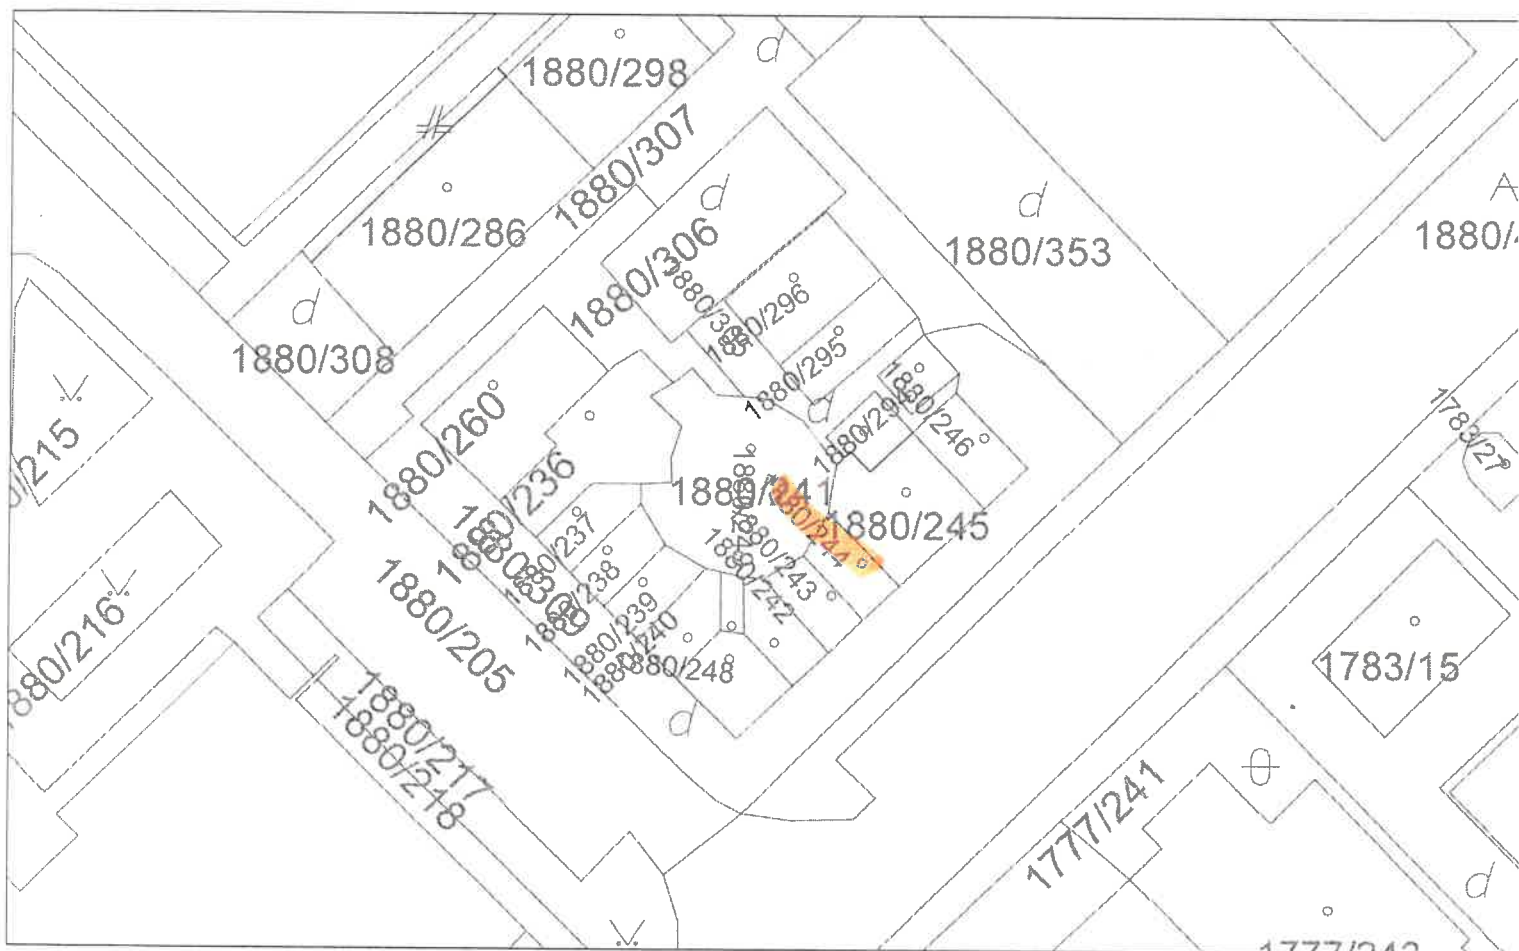

Informatívna kópia z mapy

Vytvorené cez katastrálny portál

Okres: Dunajská Streda
Obec: DUNAJSKÁ STREDA
Katastrálne územie: Dunajská Streda

9. novembra 2020 12:54

SCALE 1 : 566