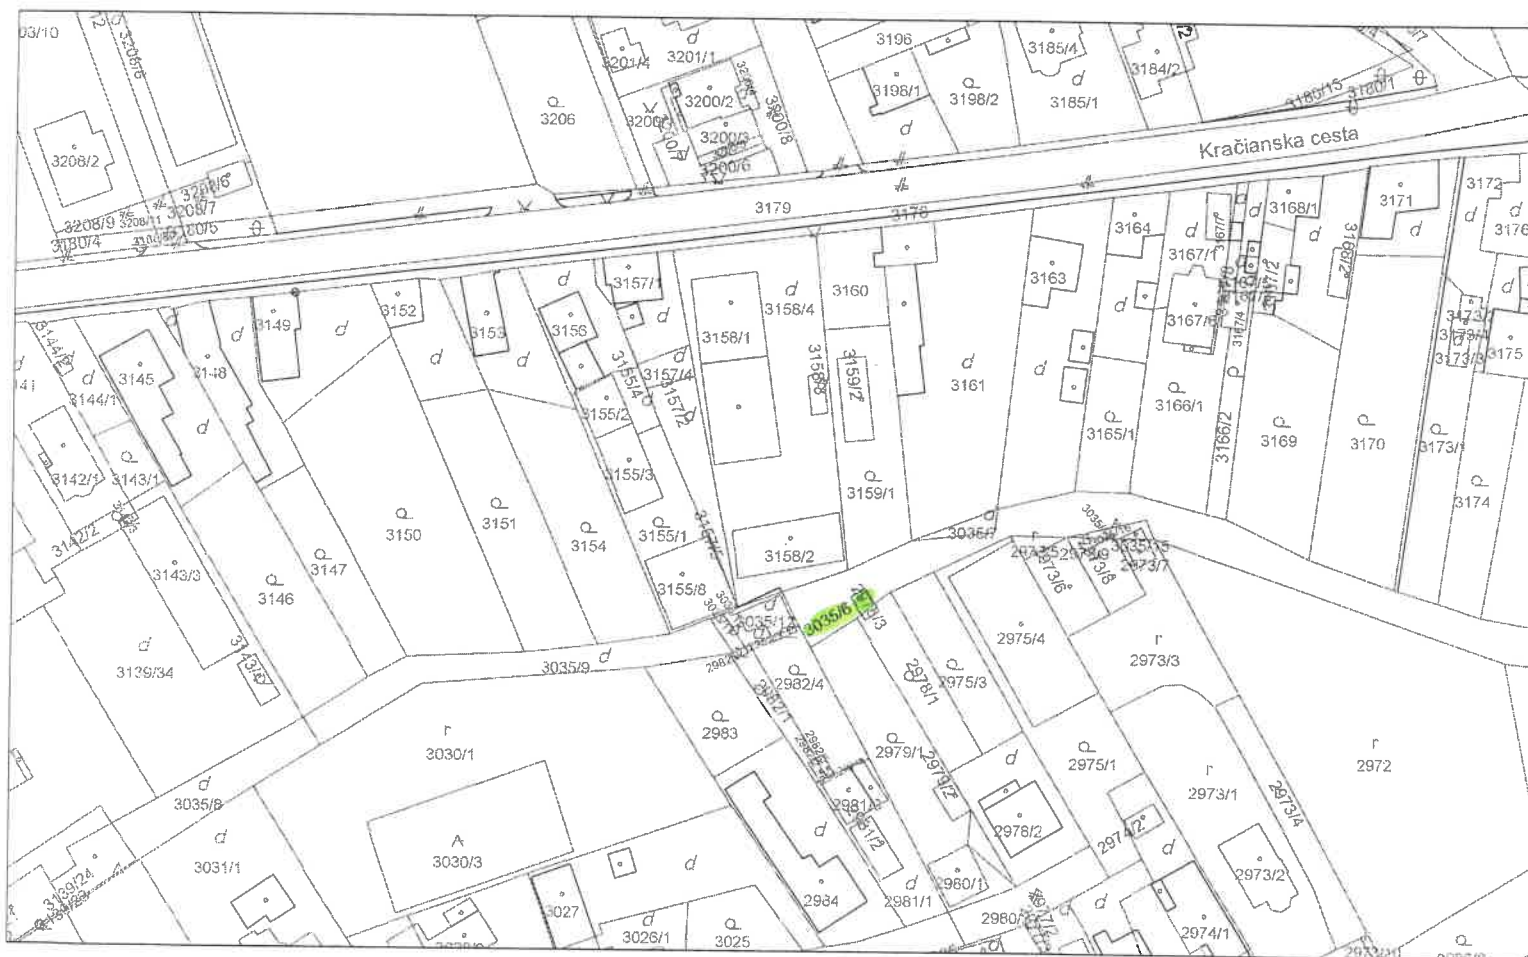

Úrad geodézie, kartografie a katastra Slovenskej republiky

Informatívna kópia z mapy

Vytvorené cez katastrálny portál

Okres: Dunajská Streda
Obec: DUNAJSKÁ STREDA
Katastrálne územie: Dunajská Streda

1. decembra 2020 14:24

SCALE 1 : 1 417