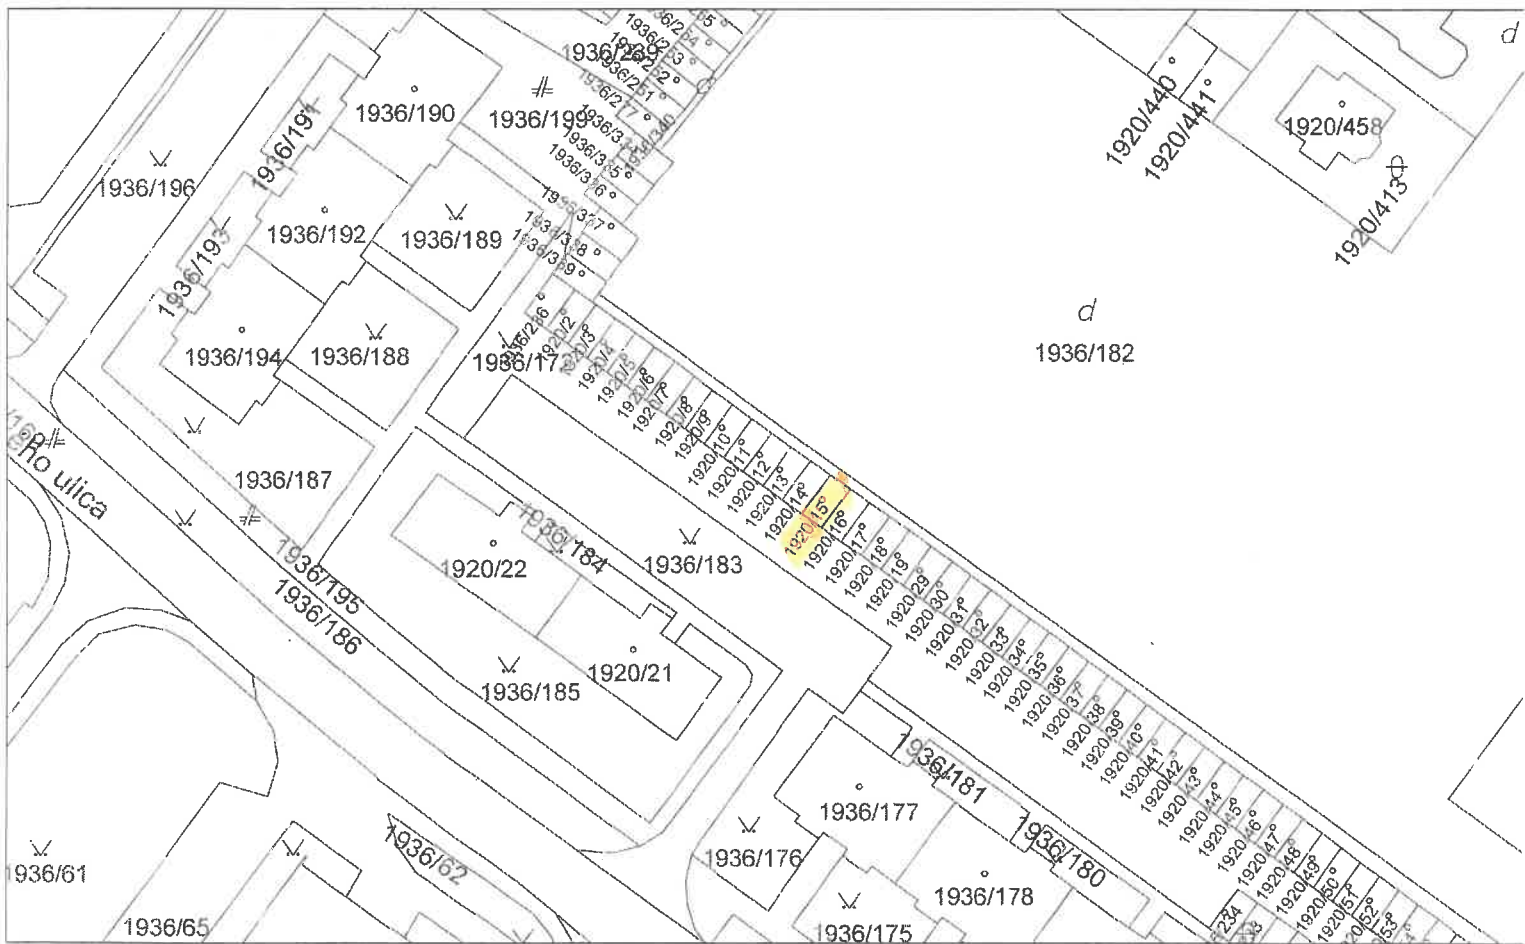

# Informatívna kópia z mapy

Vytvorené cez katastrálny portál

Okres: Dunajská Streda  
Obec: DUNAJSKÁ STREDA  
Katastrálne územie: Dunajská Streda

10. novembra 2020 13:47

SCALE 1 : 938