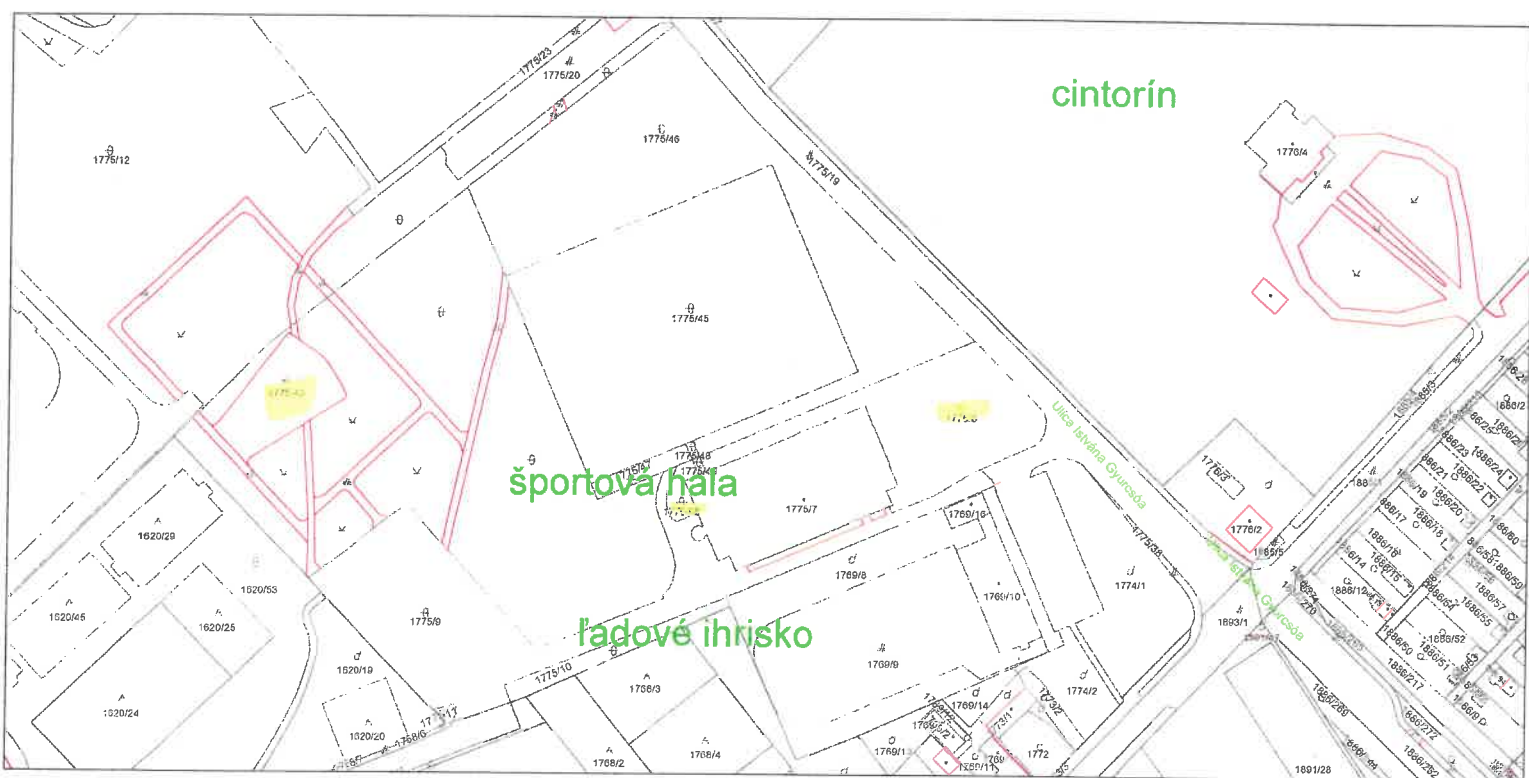

Úrad geodézie, kartografie a katastra Slovenskej republiky

Informatívna kópia z mapy

Vytvorené cez katastrálny portál

Okres: Dunajská Streda
Obec: DUNAJSKÁ STREDA
Katastrálne územie: Dunajská Streda

10. novembra 2021 14:22

SCALE 1 : 2 211