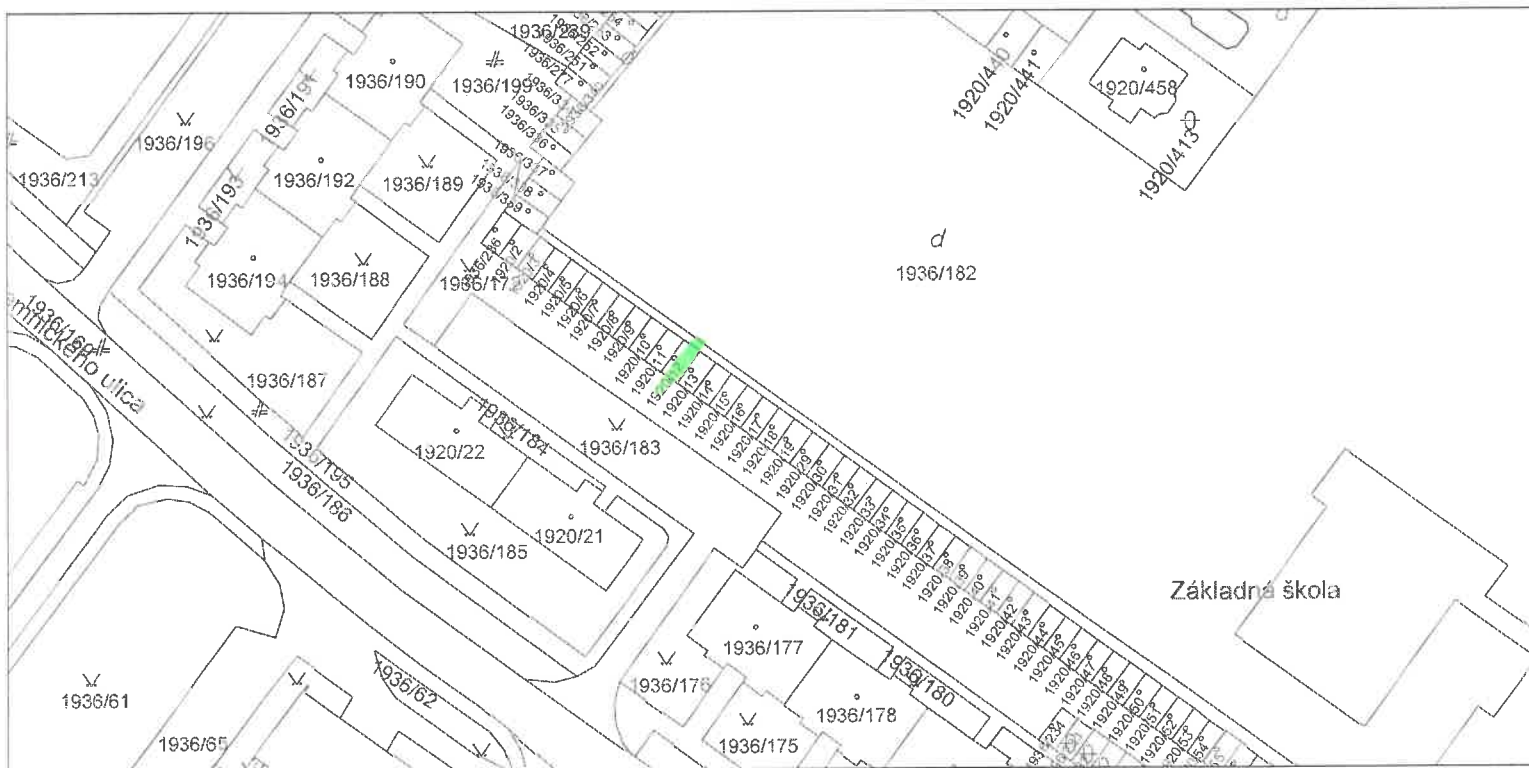

# Informatívna kópia z mapy

Vytvorené cez katastrálny portál

Okres: Dunajská Streda  
Obec: DUNAJSKÁ STREDA  
Katastrálne územie: Dunajská Streda

17. januára 2022 13:07

SCALE 1 : 1 159