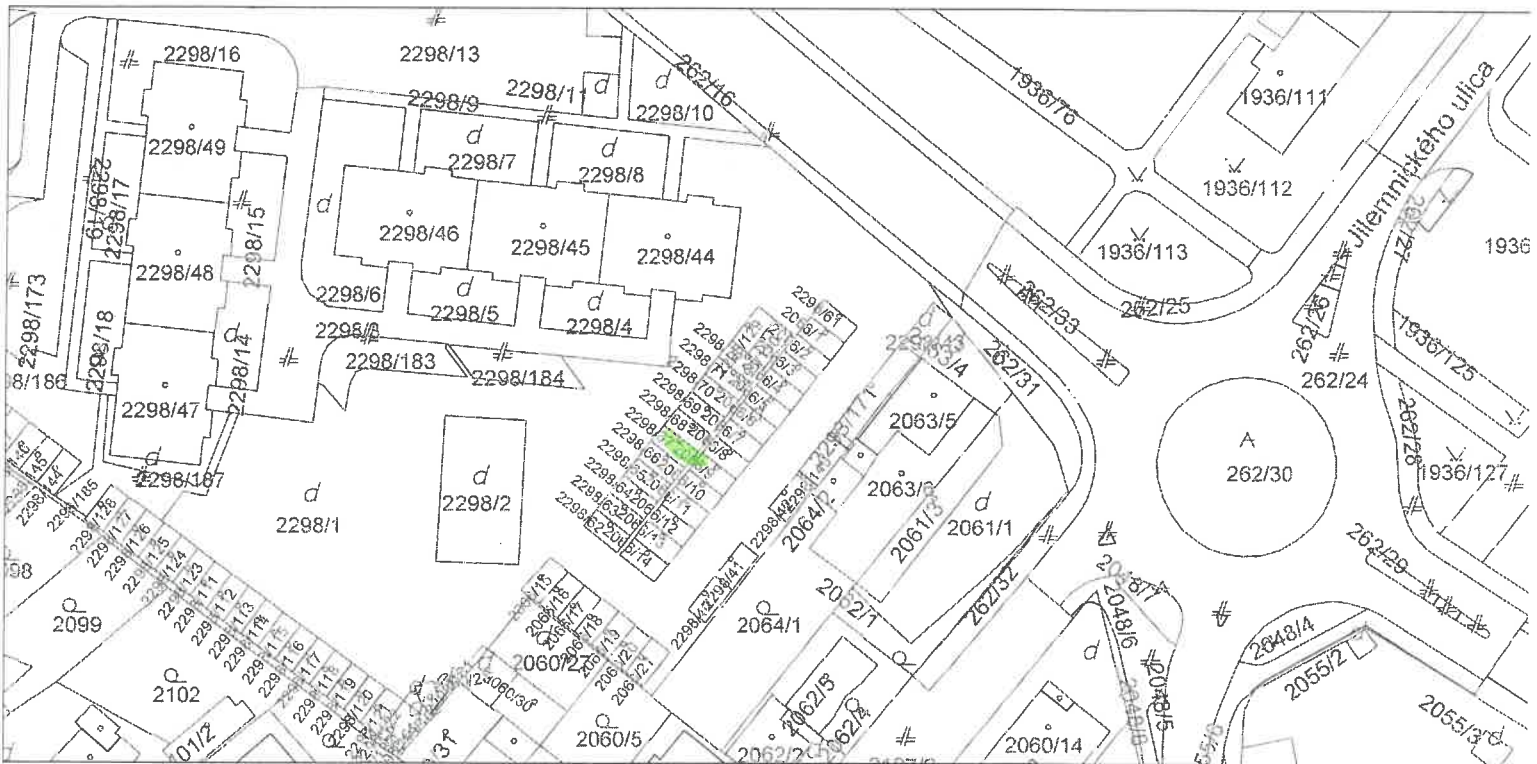

Informatívna kópia z mapy

Vytvorené cez katastrálny portál

Okres: Dunajská Streda
Obec: DUNAJSKÁ STREDA
Katastrálne územie: Dunajská Streda

8. decembra 2021 14:24

SCALE 1 : 1 050