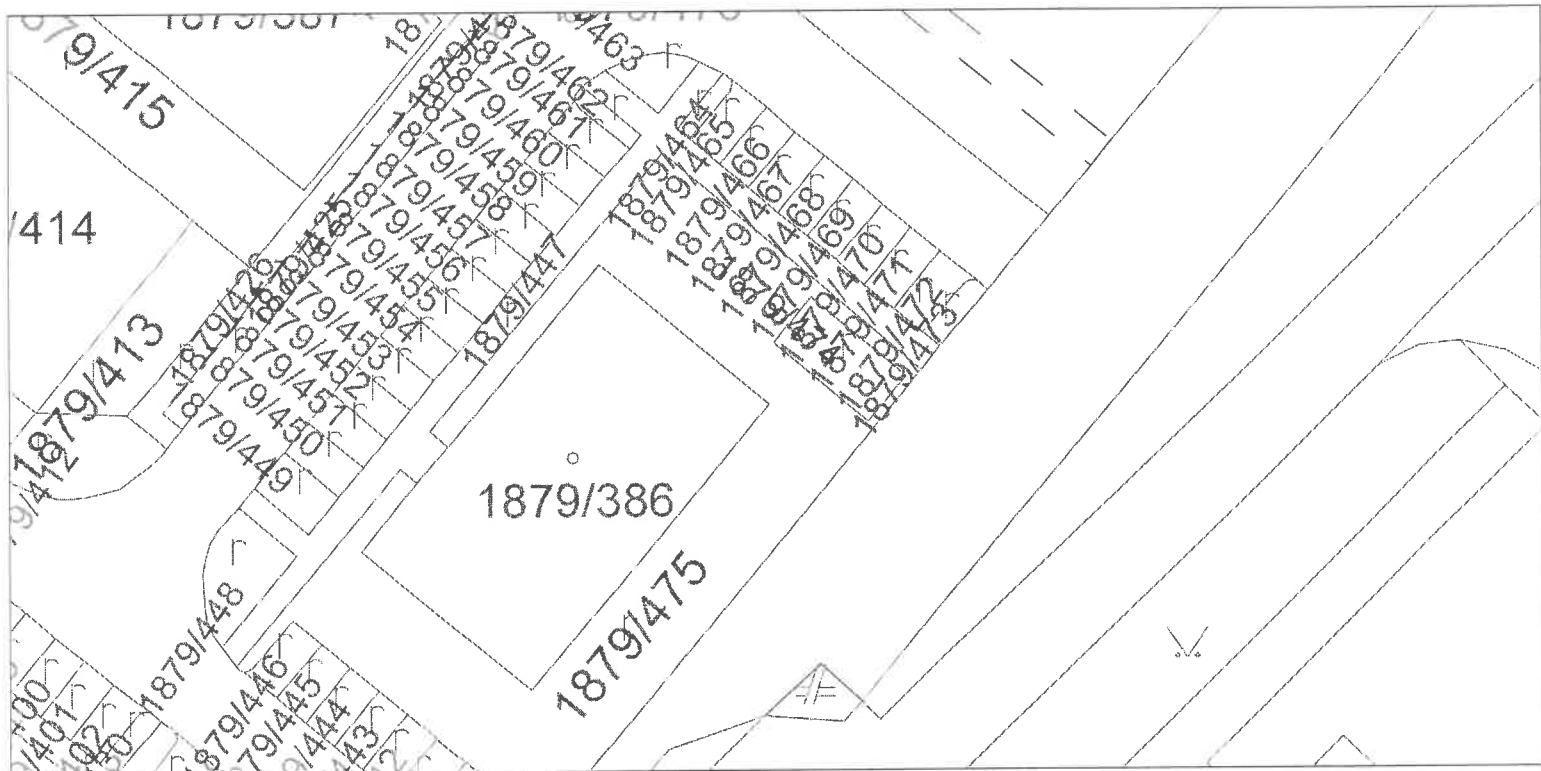

# Informatívna kópia z mapy

Vytvorené cez katastrálny portál

Okres: Dunajská Streda  
Obec: DUNAJSKÁ STREDA  
Katastrálne územie: Dunajská Streda

25. marca 2022 10:33

SCALE 1 : 481

# Informatívna kópia z mapy

Vytvorené cez katastrálny portál

Okres: Dunajská Streda  
Obec: DUNAJSKÁ STREDA  
Katastrálne územie: Dunajská Streda

25. marca 2022 10:28

SCALE 1 : 1 925