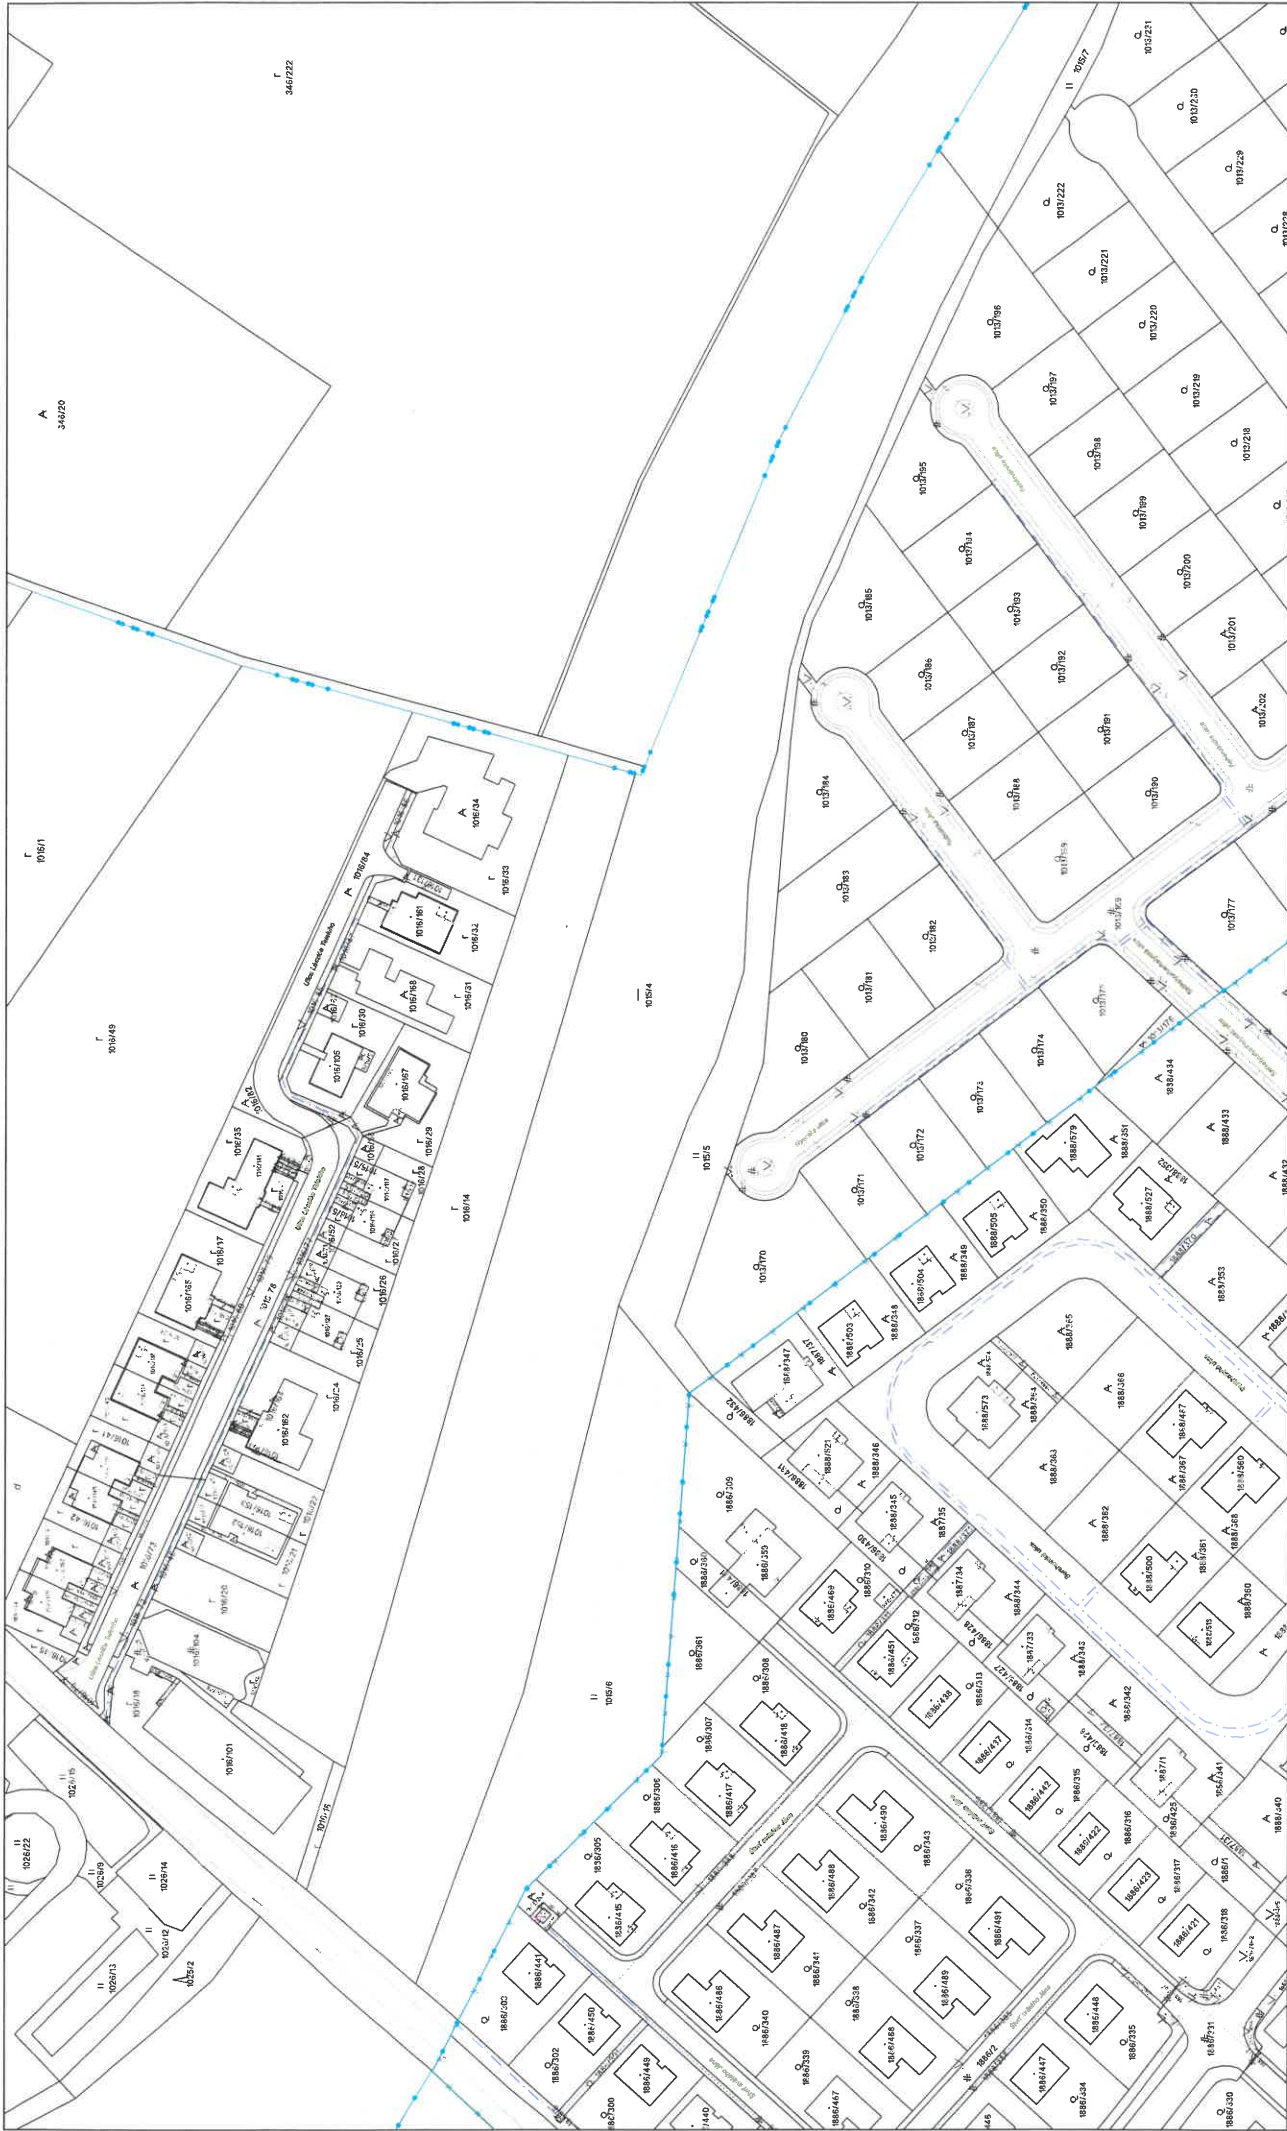

Parcela registra C, 1015/4

Trnavský > Dunajská Streda > Dunajská Streda > k.ú. Malé Blahovo

Vytlačené z aplikácie **Mapový klient ZBGIS**. Nepoužiteľné na právne úkony.

Meranie a grafické znázornenie je len informatívne a je nepoužiteľné na vytyčenie hraníc pozemkov a osadenie stavieb na pozemky. Vytyčenie hraníc pozemkov a osadenie stavieb na pozemky môže vykonať len odborne spôsobilá osoba.

Úrad geodézie, kartografie a katastra Slovenskej republiky	Okres	Dumajská Streda	Obec	Dumajská Streda	Katastrálne územie	Maľé Blahovo
	Číslo záskazky	KÓPIA KATASTRÁLNEJ MAPY na parcele 1015/4	Vektorová mapa	Mierka	1:1000	
Vyhovet' automatizovaným spôsobom z ISKN	Kópia je upoužit'ná na právne účely					
Dátum a čas vyhovet'ovania	11.8.2022 9:16:55					
Údaje plánové k	Spôsob autorizácie Bez autorizácie					